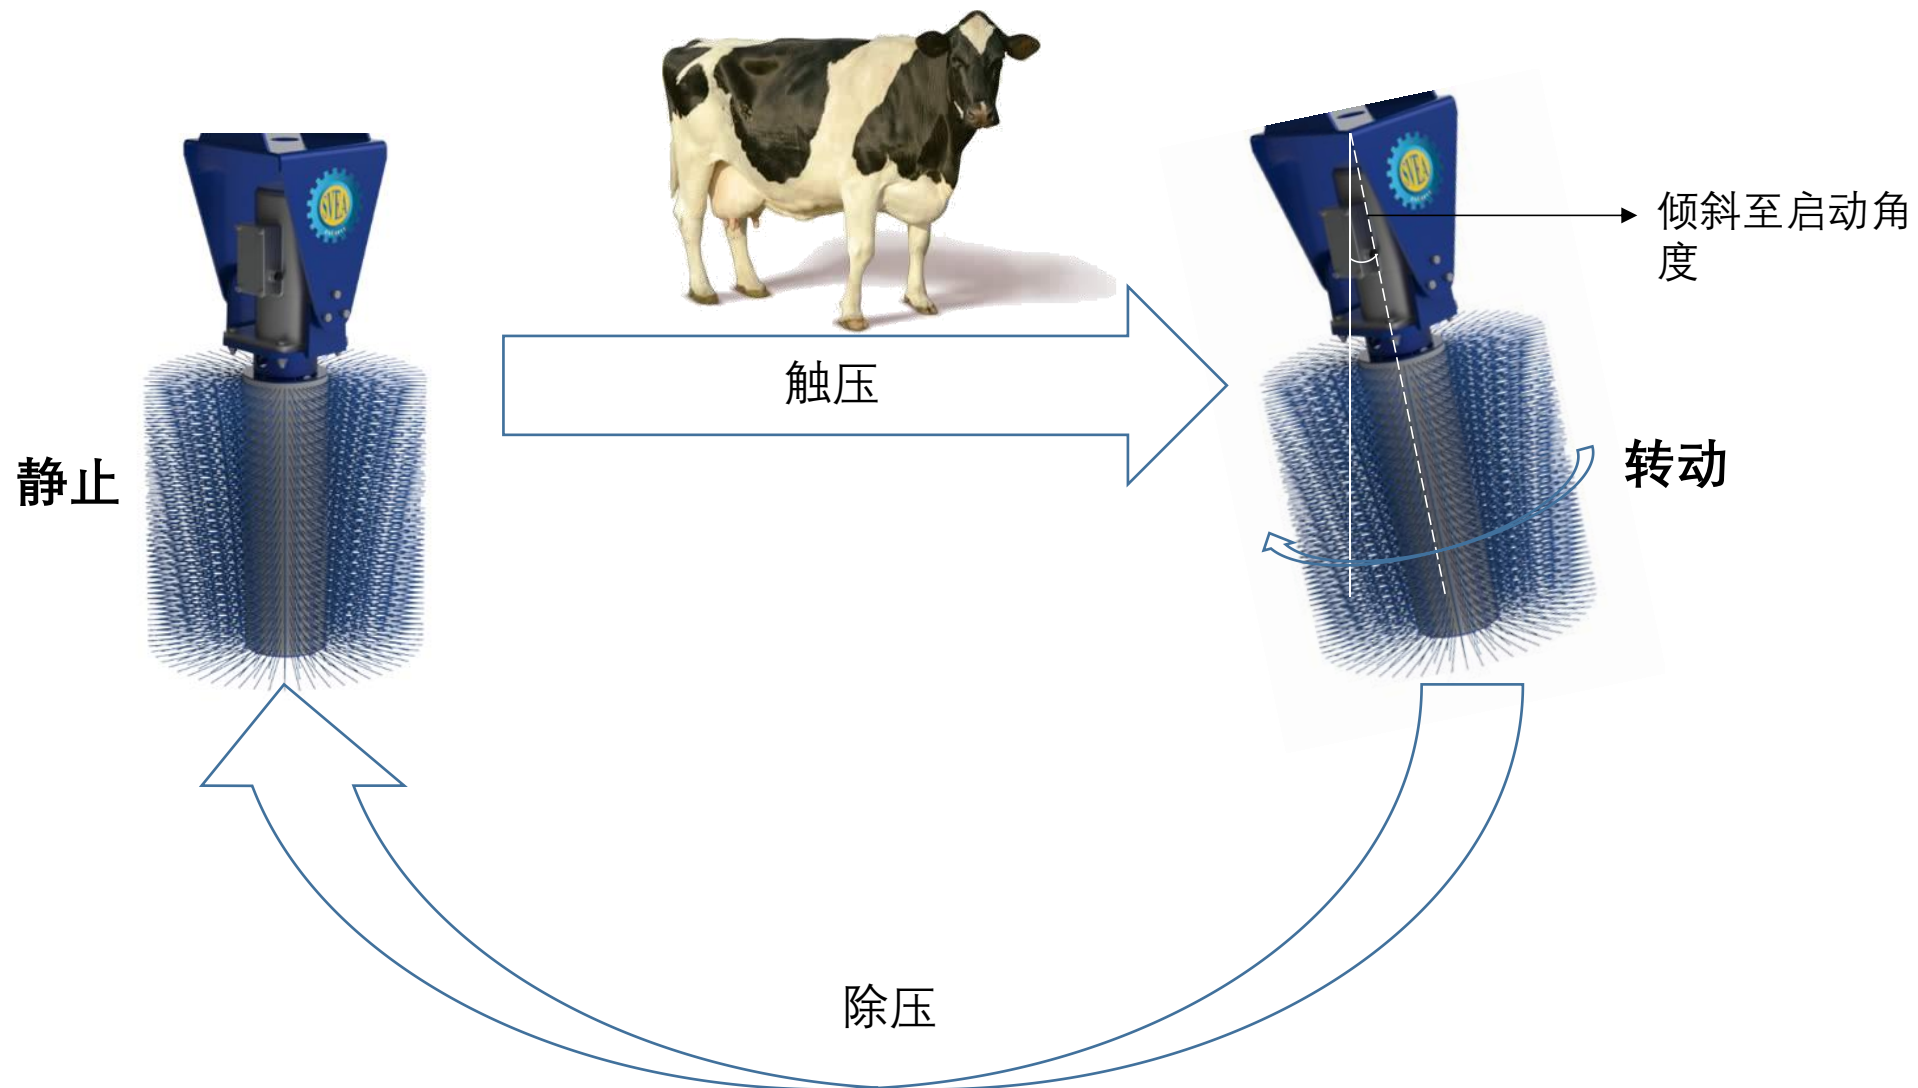

斯维垦 SCEB100 电动牛体刷

产品背景

行业需求

随着牧场管理技术的发展，牧场自动化已经完成，在向着智能化的方向前进。与此同时，牧场管理理念也在不断的更新优化，动物福利在牧场管理中成了一项比不可少的环节。提高奶牛福利，延长奶牛寿命，增加其生命胎次利用率，成为一种主流的先进理念，牛刷产品则应运而生。而我们研发的牛体刷能够很好的为奶牛创造舒适的生活条件，为其提供更优的健康福利。

行业现状

全球来看，牧场种类不一，硬件条件设施等因地制宜，基本没有统一标准。跟各自国家政策，行业所处地位及自然环境等因素息息相关。牛刷产品也是多种多样，有着不同的安装方式、不同的功能和作用部位。但安全性和刷毛的质量是竞争的必答题。市面上的牛刷产品质量也是层次不齐，有着较高技术水平及良好使用效果的品牌也是屈指可数。

产品介绍

斯维垦牛体刷采用耐久材料，NSK轴承，精细化设计，使用安全，是一个不可多得的奶牛伙伴。

稳定的转速加上符合奶牛身体结构和行为习惯的机械设计让牛体刷能够提供舒适的服务，清除牛体表面脏污及寄生虫的同时还能促进身体散热及血液循环，从而提高奶牛舒适和健康，促进泌乳。

运行闭环

产品参数

部件		参数
机身	净重	66kg
	长度	1050mm
刷辊	外形尺寸	Φ500mm*500mm
	材料	纤维加强塑料
电机	外部电源	AC 220-240V, 50 Hz
	功率	150W
	启动倾角	5°~30°
	停止延缓时间	10s~90s
	转速	35rpm

应用价值

1. 响应动物福利，提高动物舒适度。
2. 缓解动物应激，改善动物的身心健康。
3. 有助于提高产奶量。

产品亮点

1.刷挠到位

专为牛体结构外形和行为习惯的科学设计，刷挠范围涵盖奶牛的躯干，脖子，头部，臀部及尾巴。

2.持久耐用

品牌电机和轴承，耐磨刷毛为动物提供持久劲道的刷挠服务。

3.启停可调

启动角度和延时停止时间可根据牧场实际情况进行调整。

4.使用安全

安全开关+过热自停+运行过载停转。

Sveaverken

Thanks