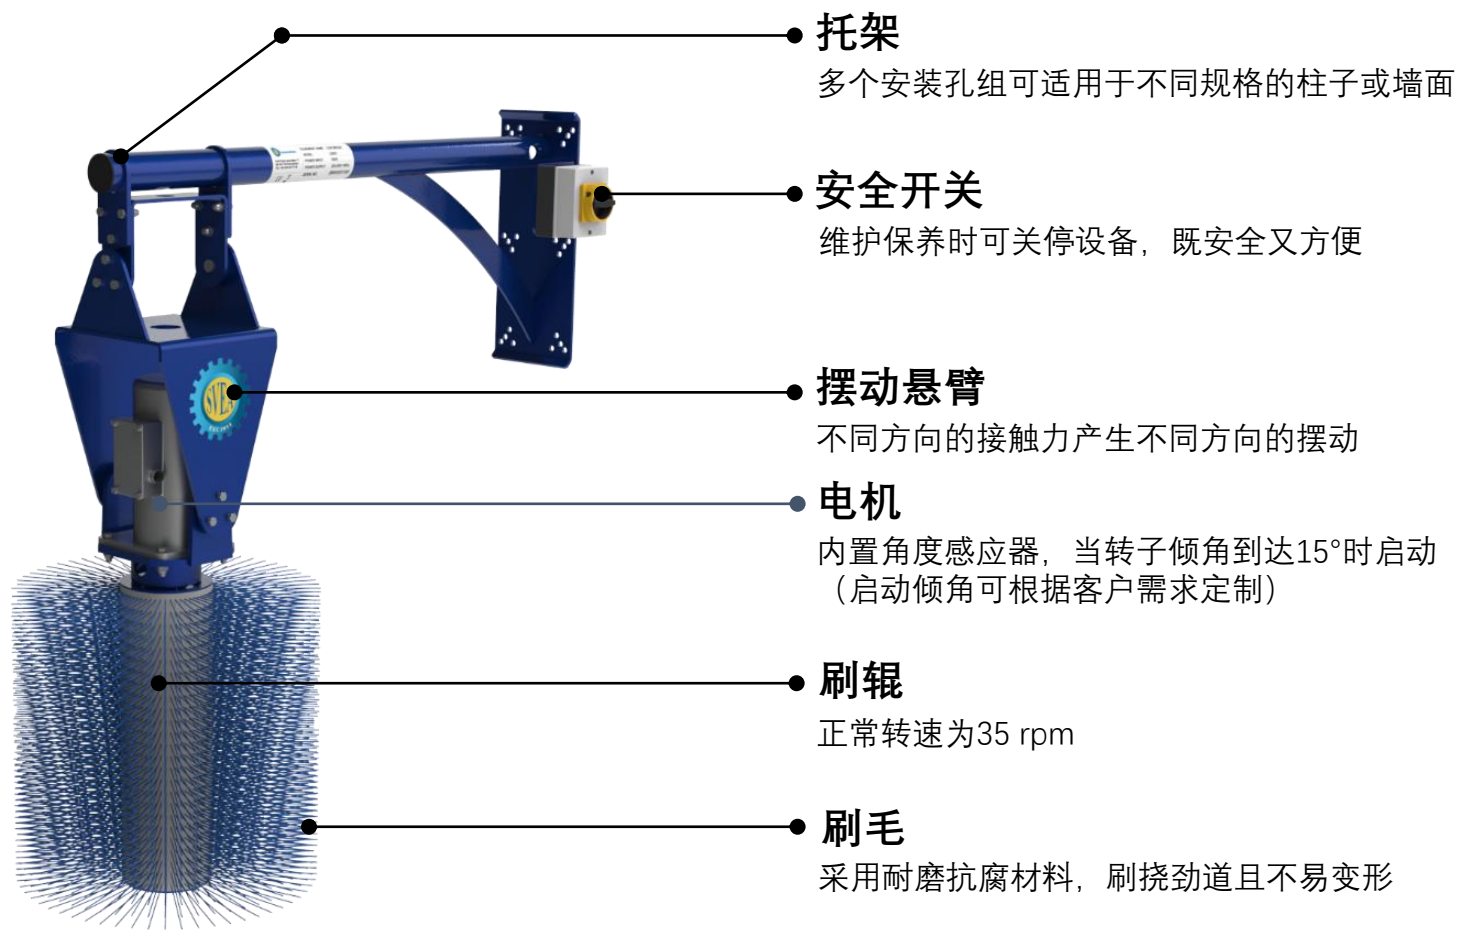

斯维垦 SCEB100 电动牛体刷

产品背景

行业需求

随着牧场管理技术的发展，牧场自动化已经完成，在向着智能化的方向前进。与此同时，牧场管理理念也在不断的更新优化，动物福利在牧场管理中成了一项比不可少的环节。提高奶牛福利，延长奶牛寿命，增加其生命胎次利用率，成为一种主流的先进理念，牛刷产品则应运而生。而我们研发的牛体刷能够很好的为奶牛创造舒适的生活条件，为其提供更优的健康福利。

行业现状

全球来看，牧场种类不一，硬件条件设施等因地制宜，基本没有统一标准。跟各自国家政策，行业所处地位及自然环境等因素息息相关。牛刷产品也是多种多样，有着不同的安装方式、不同的功能和作用部位。但安全性和刷毛的质量是竞争的必答题。市面上的牛刷产品质量也是层次不齐，有着较高技术水平及良好使用效果的品牌也是屈指可数。

产品介绍

斯维垦牛体刷采用耐久材料，NSK轴承，精细化设计，使用安全，是一个不可多得的奶牛伙伴。

稳定的转速加上符合奶牛身体结构和行为习惯的机械设计让牛体刷能够提供舒适的服务，清除牛体表面脏污及寄生虫的同时还能促进身体散热及血液循环，从而提高奶牛舒适和健康，促进泌乳。

运行闭环

产品参数

部件		参数
机身	净重	66kg
	长度	1050mm
刷辊	外形尺寸	Φ500mm*500mm
	材料	纤维加强塑料
电机	外部电源	AC 220-240V, 50 Hz
	功率	150W
	启动倾角	5°~30°
	停止延缓时间	10s~90s
	转速	35rpm

应用价值

1. 响应动物福利，提高动物舒适度。
2. 缓解动物应激，改善动物的身心健康。
3. 有助于提高产奶量。

产品亮点

1.刷挠到位

专为牛体结构外形和行为习惯的科学设计，刷挠范围涵盖奶牛的躯干，脖子，头部，臀部及尾巴。

2.持久耐用

品牌电机和轴承，耐磨刷毛为动物提供持久劲道的刷挠服务。

3.启停可调

启动角度和延时停止时间可根据牧场实际情况进行调整。

4.使用安全

安全开关+过热自停+运行过载停转。

Sveaverken

Thanks